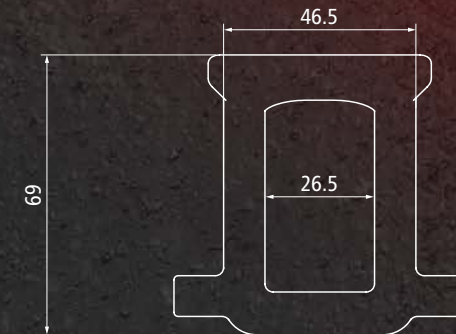

## Zurrbügel

Stahl feuerverzinkt, Belastbarkeit 1000 daN, geprüft nach DIN EN 12640:2020-05, für Fahrzeuge mit einem zul. GG bis 12 t.

105131662