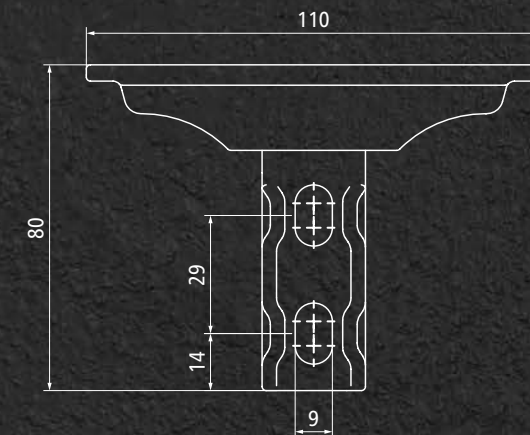

## Halter zu Zurrbügel

Stahl feuerverzinkt, Belastbarkeit 1000 daN, geprüft nach DIN EN 12640:2020-05, für Fahrzeuge mit einem zul. GG bis 12 t.

105131659

**Suer**  
Nutzfahrzeugtechnik

Suer Nutzfahrzeugtechnik GmbH & Co. KG