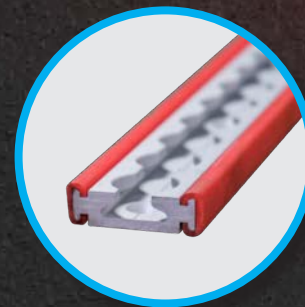

# GUMMIUMMANTELTE ANKERSCHIENE!

**JETZT ERHÄLTlich!**

## S-Line® Airlineprofil-Ankerschiene

Aluminium eloxiert, Gummiummantelung in rot, Länge 3000 mm, Loch-Ø 20 mm, Raster 25 mm, eckig, Senkbohrung M5 alle 100 mm, Einbaubereich Wand horizontal und vertikal, kompatibel mit Kombizapfen Ø19/24 mm und allen Airline-Endbeschlägen

142131899

- + Gummiummantelung dient als Rammschutz für die Schiene
- + Schützt empfindliche Ware vor dem Verkratzen
- + Geräusch-reduzierend