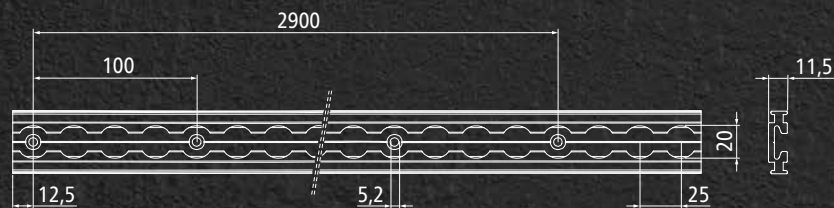

GUMMIUMMANTELTE ANKERSCHIENE!

JETZT ERHÄLTlich!

S-Line® Airlineprofil-Ankerschiene

Aluminium eloxiert, Gummiummantelung in rot, Länge 3000 mm, Loch-Ø 20 mm, Raster 25 mm, eckig, Senkbohrung M5 alle 100 mm, Einbaubereich Wand horizontal und vertikal, kompatibel mit Kombizapfen Ø19/24 mm und allen Airline-Endbeschlägen

142131899

- + Gummiummantelung dient als Rammschutz für die Schiene
- + Schützt empfindliche Ware vor dem Verkratzen
- + Geräusch-reduzierend

PASSEND E FITTINGE FINDEN SIE HIER:

Schraub-Fitting 142138875	Schraub-Fitting 142138745	Schraub-Fitting 142138832	Einfach-Airline-Fitting 570 142138570	Einfach-Airline-Fitting 600 142138600	Doppel-Airline-Fitting 571 142138571	Vierfach-Airline-Fitting 702 142138702	Vierfach-Airline-Fitting 579 142138579	Nutenstein 142138849
✓	✓	✓	✓	✓	✓	✓	✓	✓

DIREKT ZUM KATALOG