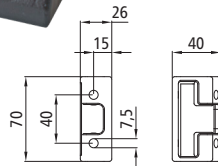

Verschluss "Paco" mit T-Stück

- Für 25 mm Bordwände
- Ergonomische Sicherungstaste für einfaches Öffnen
- Zweifach gesichert
- Öffnungshub 32 mm
- Standardbeschichtung galvanisch verzinkt
- Anschlussgewinde für die T-Stücke M14 x 1,5

Art.-Nr. **143112767**

Verschluss tasche

Anschraubbar, schwarz
KTL-beschichtet

Art.-Nr. **385102887**

Anschraub- und anschweiß-
bar, roh

Art.-Nr. **385102886**

Anschweiß tasche

Für T-Stücke, roh

Art.-Nr. **385102461**

T-Stück kurz

60 mm, galvanisch verzinkt

Art.-Nr. **385102630**

T-Stück lang

95 mm, galvanisch verzinkt

Art.-Nr. **385102638**