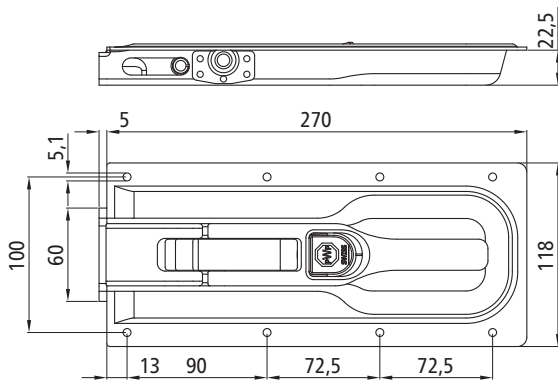

Verschluss "Paco" mit T-Stück

- Für 25 mm Bordwände
- Ergonomische Sicherungstaste für einfaches Öffnen
- Zweifach gesichert
- Öffnungshub 32 mm
- Standardbeschichtung galvanisch verzinkt
- Anschlussgewinde für die T-Stücke M14 x 1,5

Art.-Nr. **143112767**

Verschluss tasche

Anschraubbar, schwarz
KTL-beschichtet

Art.-Nr. **385102887**

Anschraub- und anschweiß-
bar, roh

Art.-Nr. **385102886**

Anschweiß tasche

Für T-Stücke, roh

Art.-Nr. **385102461**

T-Stück kurz

60 mm, galvanisch verzinkt

Art.-Nr. **385102630**

T-Stück lang

95 mm, galvanisch verzinkt

Art.-Nr. **385102638**