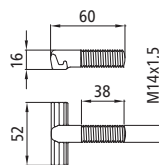

Verschluss "Paco" mit T-Stück

- Für 25 mm Bordwände
- Ergonomische Sicherungstaste für einfaches Öffnen
- Zweifach gesichert
- Öffnungshub 32 mm
- Standardbeschichtung galvanisch verzinkt
- Anschlussgewinde für die T-Stücke M14 x 1,5

Art.-Nr. **143112767**

Verschluss tasche

Anschraubbar, schwarz
KTL-beschichtet

Art.-Nr. **385102887**

Anschraub- und anschweiß-
bar, roh

Art.-Nr. **385102886**

Anschweiß tasche

Für T-Stücke, roh

Art.-Nr. **385102461**

T-Stück kurz

60 mm, galvanisch verzinkt

Art.-Nr. **385102630**

T-Stück lang

95 mm, galvanisch verzinkt

Art.-Nr. **385102638**