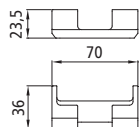

Verschluss "Paco" mit T-Stück

- Für 25 mm Bordwände
- Ergonomische Sicherungstaste für einfaches Öffnen
- Zweifach gesichert
- Öffnungshub 32 mm
- Standardbeschichtung galvanisch verzinkt
- Anschlussgewinde für die T-Stücke M14 x 1,5

Art.-Nr. **143112767**

Verschluss tasche

Anschraubbar, schwarz
KTL-beschichtet

Art.-Nr. **385102887**

Anschraub- und anschweiß-
bar, roh

Art.-Nr. **385102886**

Anschweiß tasche

Für T-Stücke, roh

Art.-Nr. **385102461**

T-Stück kurz

60 mm, galvanisch verzinkt

Art.-Nr. **385102630**

T-Stück lang

95 mm, galvanisch verzinkt

Art.-Nr. **385102638**