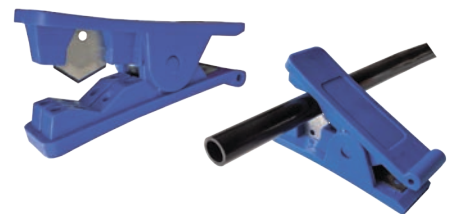

Raufoss™ Notfallset

Raufoss™ Notfallset

Zur schnellen und einfachen Reparatur von Druckluftverschraubungen (8 und 12 mm Rohrleitung) aller Hersteller - perfekt für unterwegs.

235541111

Schneider für Polyamidrohr