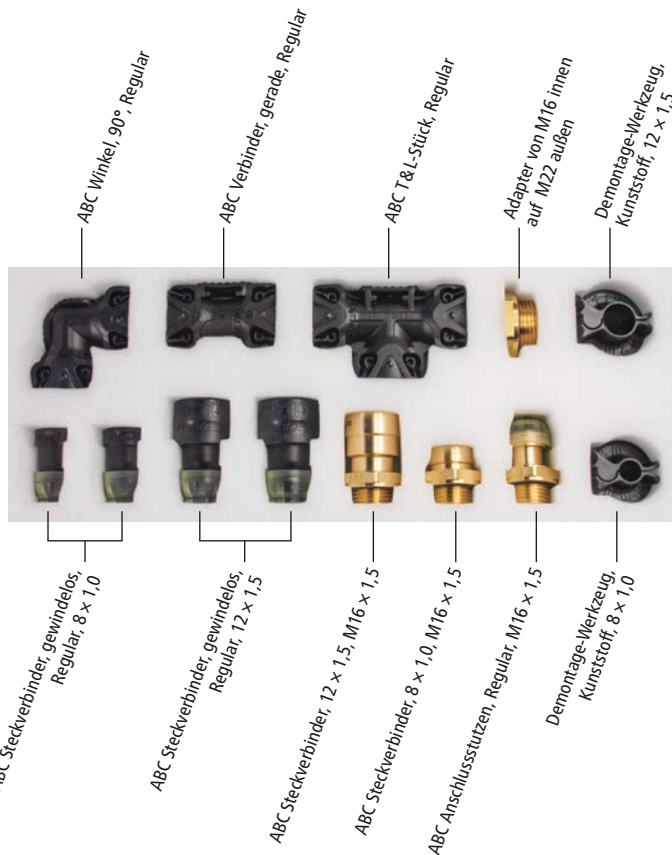

Raufoss™ Notfallset

Raufoss™ Notfallset

Zur schnellen und einfachen Reparatur von Druckluftverschraubungen (8 und 12 mm Rohrleitung) aller Hersteller - perfekt für unterwegs.

235541111

Schneider für Polyamidrohr