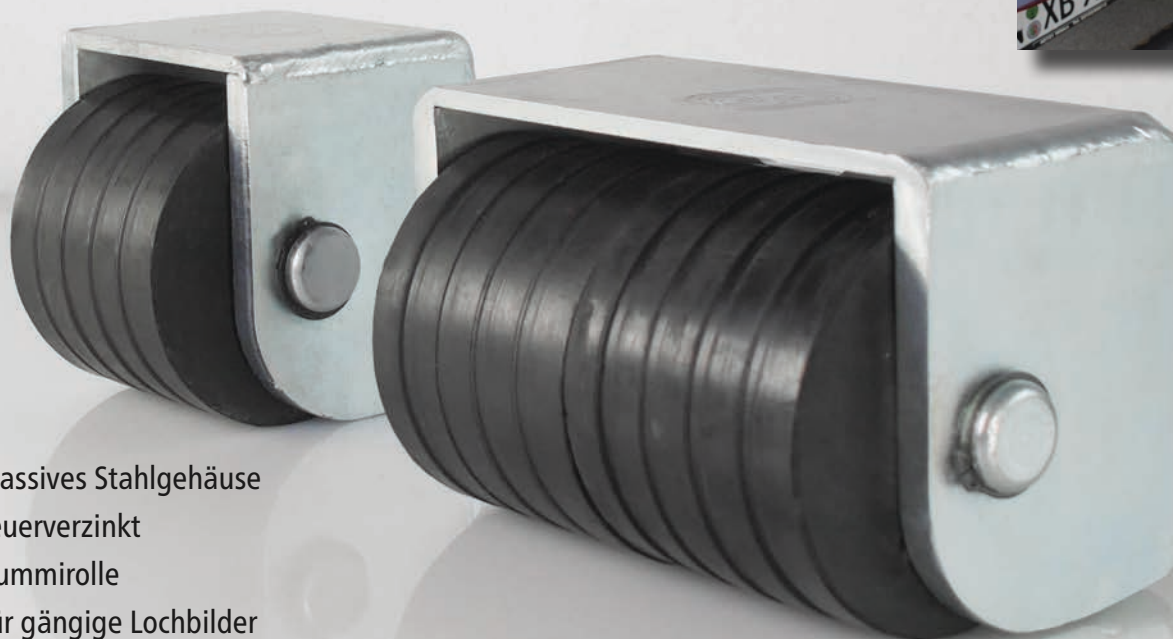

# Suer Rammpuffer

- Massives Stahlgehäuse
- Feuerverzinkt
- Gummirolle
- Für gängige Lochbilder
- Mit Suer-Logo
- Geprüft im Salzttest nach DIN EN ISO 9227

## Rammpuffer mit 1 Rolle

335102969

## Rammpuffer mit 2 Rollen

335102971