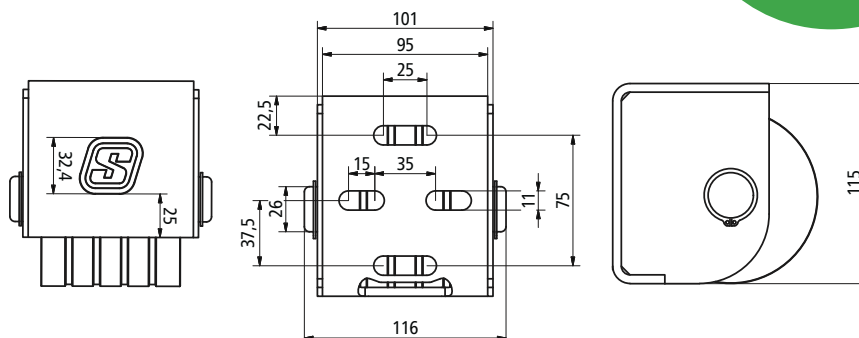

# Suer Rammpuffer

- Massives Stahlgehäuse
- Feuerverzinkt
- Gummirolle
- Für gängige Lochbilder
- Mit Suer-Logo
- Geprüft im Salzttest nach DIN EN ISO 9227

## Rammpuffer mit 1 Rolle

335102969

## Rammpuffer mit 2 Rollen

335102971