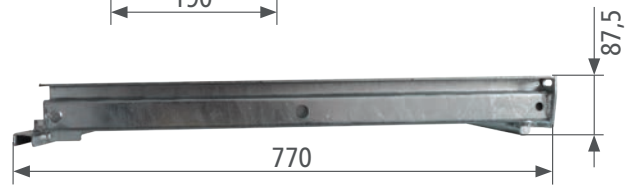

Trittleiter 300131954

- Zweistufig
- Ausziehbar
- Feuerverzinkt
- 400 mm x 770 mm
- Mit Plattform

neu

Weitere Aufstiegsleitern
finden Sie in unserem Shop:
www.fahrzeugbau-shop.de

Suer Nutzfahrzeugtechnik GmbH & Co. KG
Handelsstr. 5, 42929 Wermelskirchen