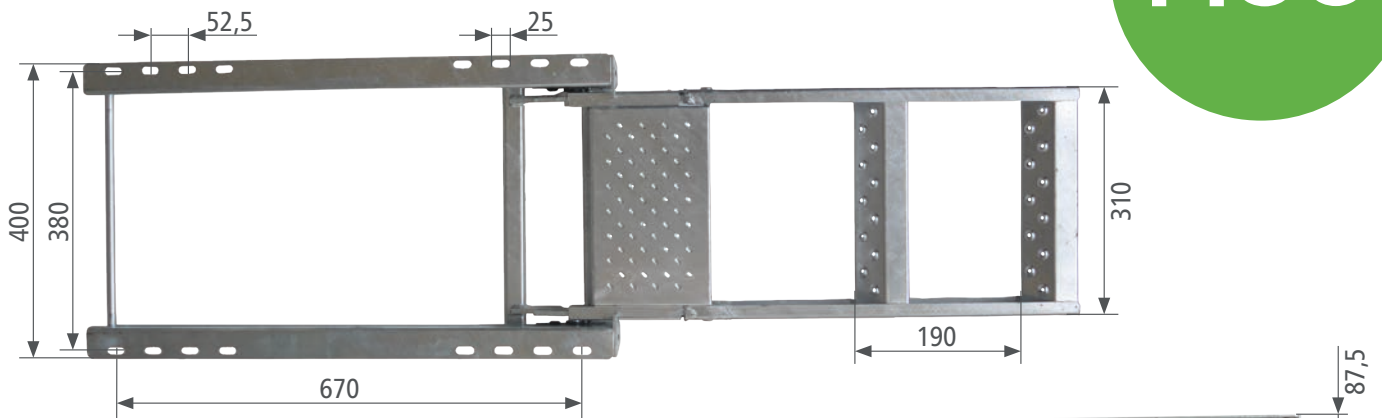

Trittleiter 300131954

- Zweistufig
- Ausziehbar
- Feuerverzinkt
- 400 mm x 770 mm
- Mit Plattform

neu

Weitere Aufstiegsleitern
finden Sie in unserem Shop:
www.fahrzeugbau-shop.de

Suer Nutzfahrzeugtechnik GmbH & Co. KG
Handelsstr. 5, 42929 Wermelskirchen