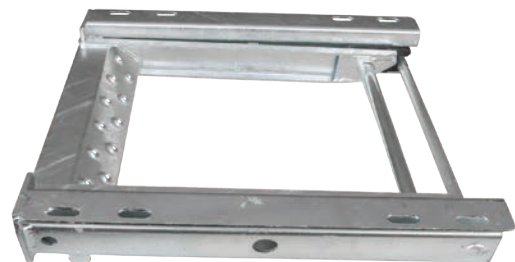

Trittleiter 300131953

- Einstufig
- Ausziehbar
- Feuerverzinkt
- 400 mm x 370 mm

neu

Suer Nutzfahrzeugtechnik GmbH & Co. KG
Handelsstr. 5, 42929 Wermelskirchen

Tel.: 02196 946-0, Fax: 02196 946-100

E-Mail: info@suer.de