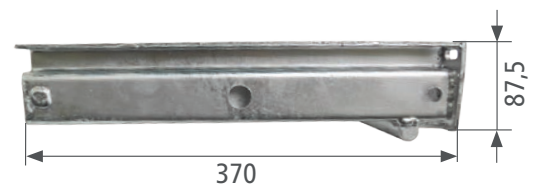

Trittleiter 300131953

- Einstufig
- Ausziehbar
- Feuerverzinkt
- 400 mm x 370 mm

neu

Suer Nutzfahrzeugtechnik GmbH & Co. KG
Handelsstr. 5, 42929 Wermelskirchen

Tel.: 02196 946-0, Fax: 02196 946-100

E-Mail: info@suer.de