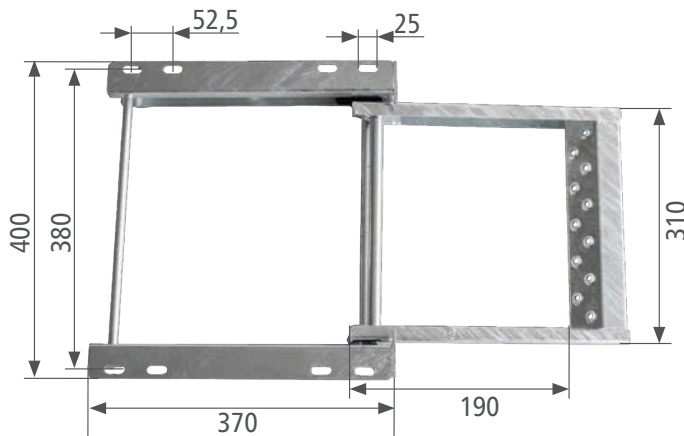

Trittleiter 300131953

- Einstufig
- Ausziehbar
- Feuerverzinkt
- 400 mm x 370 mm

neu

Suer Nutzfahrzeugtechnik GmbH & Co. KG
Handelsstr. 5, 42929 Wermelskirchen

Tel.: 02196 946-0, Fax: 02196 946-100

E-Mail: info@suer.de