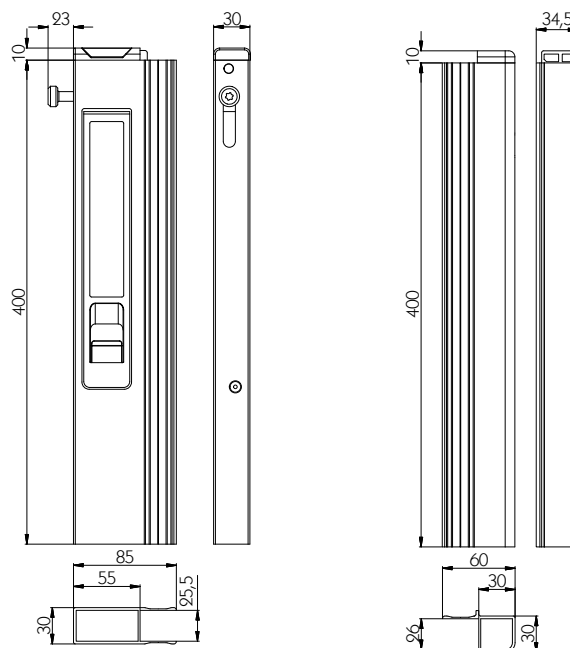

Verkaufsbüros:
14550 Groß Kreuz 28259 Bremen

Auslandsniederlassung:
Suer Polska Sp. z.o.o., PL 64-000 Kościan

10/10

Neu im Lieferprogramm

Langweg-Riegelverschluss T 50

Abbildung: Ausführung links

Bordwandverschluss in eloxierter Aluminium-Einfassung für Bordwände zwischen 300 - 400 mm.
Verschluss mit Ladungsinnendruck-Erkennung.

Die Langwegverschlüsse können bis auf 300 mm Profillänge gekürzt werden.
Auf Wunsch kürzen wir für Sie die Profile.

Bezeichnung	Ausführung	Nennhöhe [mm]	Gewicht [kg]	Artikel-Nr.:
Langwegverschluss T 50	links	400	0,72	106629382
Langwegverschluss T 50	rechts	400	0,72	106629381
Profilecke für Verschluss T 50	links	400	0,36	106629482
Profilecke für Verschluss T 50	rechts	400	0,36	106629481