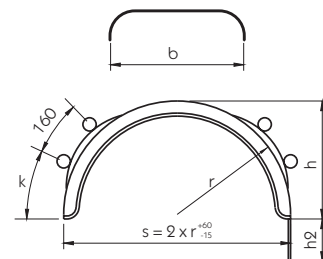

#### „S-Hansaflex“ Kurz-Kotflügel

Mit stufenlos verstellbaren Befestigungskonsolen, angeschraubtem Spritzschutzsystem (Kunststoffgewirr), Kotflügelhalter integriert, schwarzes PE.

Bezeichnung	Für Tragrohre [mm]	Maß b [mm]	Maß r [mm]	Maß s [mm]	Länge [mm]	Maß h [mm]	Maß a1 [mm]	Maß a2 [mm]	Gewicht [kg]	
L-PE 4007-IKK AS 300	Ø40-42	400	670	670	700	300	400	515	2,9	181375272
L-PE 4507-IKK AS 310	Ø40-42	450	670	685	700	310	400	515	3,6	181376016
L-PE 6507-IKK AS 310	Ø40-42	650	670	1025	700	310	400	515	3,9	181375346

#### „S-Hansaflex“ Hinterrad-Kotflügel

Mit stufenlos verstellbaren Befestigungskonsolen, angeschraubtem Spritzschutzsystem (AS), Kotflügelhalter integriert, schwarzes PE.

Bezeichnung	Für Tragrohre [mm]	Maß b [mm]	Maß r [mm]	Länge [mm]	Maß h [mm]	Maß h2 [mm]	Maß k [mm]	Gewicht [kg]	
H-PE 4520-IKK AS 310	Ø40-42	450	640	2010	580	310	500	7,2	181375506
H-PE 5517-IKK AS 310	Ø40-42	550	530	1650	520	310	380	6,7	181375525
H-PE 6018-IKK AS 310	Ø40-42	600	570	1750	550	310	380	7,7	181375528
H-PE 6518-IKK AS 310	Ø40-42	650	570	1750	550	310	380	8,6	181375536
H-PE 6521-IKK AS 310	Ø40-42	650	650	2100	680	310	480	8,7	181375544
H-PE 6721-IKK AS 310	Ø40-42	670	690	2100	655	310	480	8,6	181375546