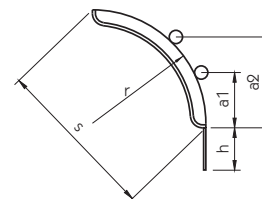

#### „S-Hansaflex“ Kurz-Kotflügel

Mit stufenlos verstellbaren Befestigungskonsolen, angeschraubtem Spritzschutzsystem (Kunststoffgewirr), Kotflügelhalter integriert, schwarzes PE.

Bezeichnung	Für Tragrohre [mm]	Maß b [mm]	Maß r [mm]	Maß s [mm]	Länge [mm]	Maß h [mm]	Maß a1 [mm]	Maß a2 [mm]	Gewicht [kg]	
L-PE 4007-IKK AS 300	Ø40-42	400	670	670	700	300	400	515	2,9	181375272
L-PE 4507-IKK AS 310	Ø40-42	450	670	685	700	310	400	515	3,6	181376016
L-PE 6507-IKK AS 310	Ø40-42	650	670	1025	700	310	400	515	3,9	181375346

#### „S-Hansaflex“ Hinterrad-Kotflügel

Mit stufenlos verstellbaren Befestigungskonsolen, angeschraubtem Spritzschutzsystem (AS), Kotflügelhalter integriert, schwarzes PE.

Bezeichnung	Für Tragrohre [mm]	Maß b [mm]	Maß r [mm]	Länge [mm]	Maß h [mm]	Maß h2 [mm]	Maß k [mm]	Gewicht [kg]	
H-PE 4520-IKK AS 310	Ø40-42	450	640	2010	580	310	500	7,2	181375506
H-PE 5517-IKK AS 310	Ø40-42	550	530	1650	520	310	380	6,7	181375525
H-PE 6018-IKK AS 310	Ø40-42	600	570	1750	550	310	380	7,7	181375528
H-PE 6518-IKK AS 310	Ø40-42	650	570	1750	550	310	380	8,6	181375536
H-PE 6521-IKK AS 310	Ø40-42	650	650	2100	680	310	480	8,7	181375544
H-PE 6721-IKK AS 310	Ø40-42	670	690	2100	655	310	480	8,6	181375546