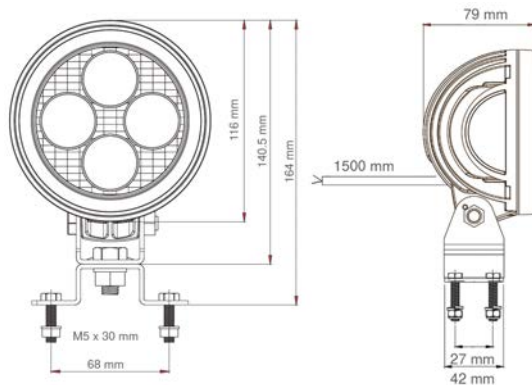

■ LED-Arbeitsscheinwerfer *Workpoint* mit Zulassung als Rückfahrscheinwerfer

127553211

12/24 V, Aluminiumgehäuse, Kabellänge 1500 mm, ASS2, 1700 Lumen, ADR-tauglich

127553212

12/24 V, Aluminiumgehäuse, Kabellänge 1500 mm, ASS2, 1600 Lumen, ADR-tauglich