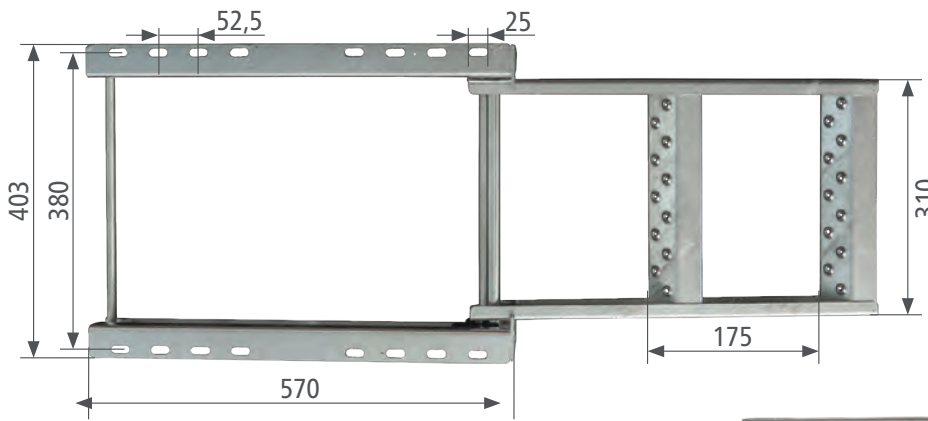

Trittleiter 2-stufig

300131956

- Zweistufig
- Ausziehbar
- Feuerverzinkt
- 403 mm x 573,5 mm

Weitere Aufstiegsleitern
finden Sie in unserem Shop:
www.fahrzeugbau-shop.de

Suer Nutzfahrzeugtechnik GmbH & Co. KG
Handelsstr. 5, 42929 Wermelskirchen